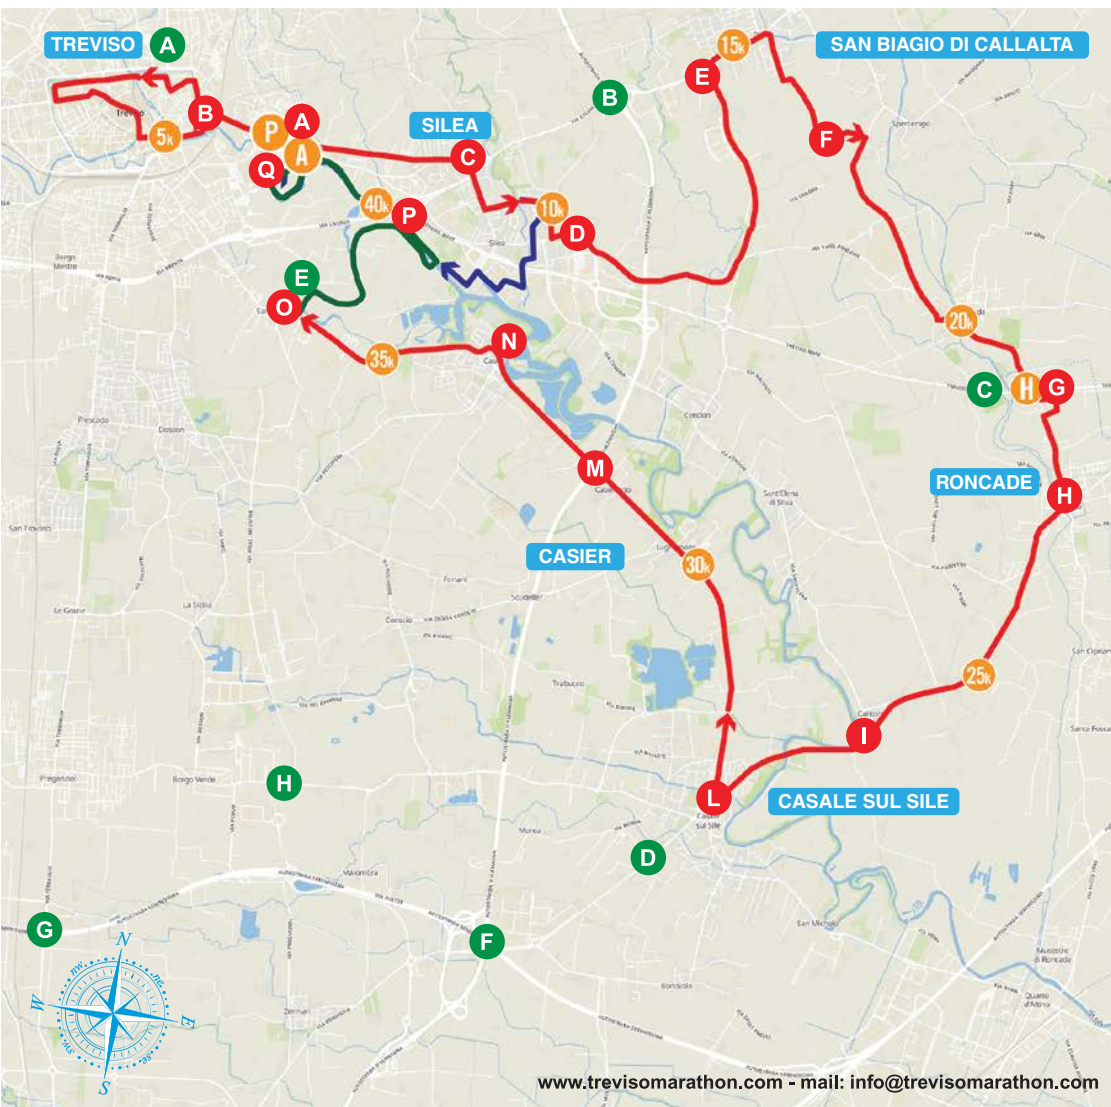

17^a TREVISO MARATHON 27 MARZO 2022

VIABILITA' ALTERNATIVA E ORARIO PASSAGGIO ATLETI

- ➔ PERCORSO 17^a TREVISO MARATHON (42,195KM)
- ➔ PERCORSO RADIO COMPANY 10MILES (16KM)
- ➔ TRATTO LUNGO LA "RESTERA"
- P PARTENZA
- A ARRIVO

27 MARZO 2022 ATTENZIONE! L'ORA LEGALE HA INIZIO QUESTO GIORNO alle ore 02.00 mettere l'orologio un'ora avanti spostando le lancette sulle ore 03.00

#	COMUNE	STRADE INTERESSATE	STATO
A	TREVISO	Viale Vittorio Veneto	Aperta
B	SILEA	Via Callalta aperta in direzione via Tiepolo	Prefiltro
C	RONCADE	Treviso Mare aperta in entrambe le direzioni	Aperta
D	PREGANZIOL	Via Schiavonia SP63 aperta in entrambe le direzioni	Aperta
E	TREVISO	Louis Pasteur aperta in direzione tangenziale	Prefiltro
F	PREGANZIOL	Autostrada Alemagna	Aperta
G	PREGANZIOL	Via Terraglio SS13	Aperta
H	PREGANZIOL	Via Schiavonia	Aperta

Accessi consentiti a Treviso

- direzione Nord da Viale Vittorio Veneto
- direzione Nord Ovest da Strada Ovest
- direzione Ovest da Via Castellana
- direzione Sud Ovest da SR53
- direzione Sud Via Schiavonia e Via Terraglio SS13
- direzione Est da SR 53
- direzione Sud Est da SR89 Treviso Mare
- Ospedale Cà Foncello di Treviso
- Stazione Ferroviaria di Treviso Centrale

#	COMUNE	STRADE INTERESSATE	ORARIO CHIUSURA	ATLETI	
				PRIMO	ULTIMO
A	TREVISO	Viale IV Novembre (Partenza)	dalle 7.00 alle 11.00	9.30	9.30
B	TREVISO	P.U.T. da Via J. Tasso a Porta Carlo Alberto	dalle 9.00 alle 11.00	9.48	10.18
C	SILEA	Rotonda Loc. Lanzago direzione Treviso \ Silea	dalle 9.30 alle 11.00	9:55	10:35
D	SILEA	Rotonda Via Nerbon SP113	dalle 9.30 alle 11.00	10.00	11.00
E	SAN BIAGIO DI C.	Rotonda Via Postumia SR 53	dalle 9.45 alle 11.30	10:15	11:30
F	RONCADE	Via Paris Bordone - Loc. Biancade	dalle 10.00 alle 12.30	10:27	12:02
G	RONCADE	Sottopasso Treviso-Mare SR89	dalle 10.15 alle 12.30	10:35	12:25
H	RONCADE	Rotonda Via Roma	dalle 10.15 alle 12.40	10:40	12:40
I	SILEA	Via Canton \ Via Belvedere	dalle 10.30 alle 13.10	10:51	13:05
L	CASALE SUL S.	Rotonda Via Nuova Trevigiana	dalle 10.30 alle 14.00	10:50	13:30
M	CASIER	Via Nuova Trevigiana SP67	dalle 10.30 alle 14.30	11:10	13:55
N	CASIER	Piazza San Pio X	dalle 11.00 alle 14.30	11:15	14:05
O	TREVISO	Strada Stradelle Chiesa di Sant'Antonino	dalle 11.00 alle 14.30	11:20	14:30
P	TREVISO	Alzaia del Sile (int. Via Sant'Osvaldo)	dalle 11.00 alle 15.30	11:30	15:00
Q	TREVISO	Prato Fiera	dalle 7.00 alle 20.00	11:40	15:30